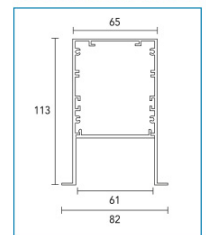

COLORES

.....
Forte Gen4 2ft20

.....
Forte Gen4 1ft20

.....
Forte Gen4 1/2ft20

CASAMBI **Helvar**

PERFIL INFANTI MEZZI RECELED

INFORMACIÓN TÉCNICA

CÓDIGO	Forte Gen4 2ft20	Forte Gen4 1ft20	POTENCIA	FLUJO de PLACA	HUECO INDIVIDUAL	HUECO LÍNEA CONTINUA (LC)	LARGO FRENTE (LF)	ANCHO FRENTE
IMR056	1	-	13 w	2200 lm	70x575 mm	564 mm	598 mm	82 mm
IMR085	1	1	19 w	3300 lm	70x856 mm	845 mm	878 mm	82 mm
IMR113	2	-	26 w	4400 lm	70x1137 mm	1126 mm	1160 mm	82 mm
IMR141	2	1	32 w	5500 lm	70x1418 mm	1407 mm	1441 mm	82 mm
IMR169	3	-	38 w	6600 lm	70x1699 mm	1688 mm	1722 mm	82 mm

DIMENSIONES

PERFIL INFANTI MEZZI RECELED

ILUMINANCIA

IMR113