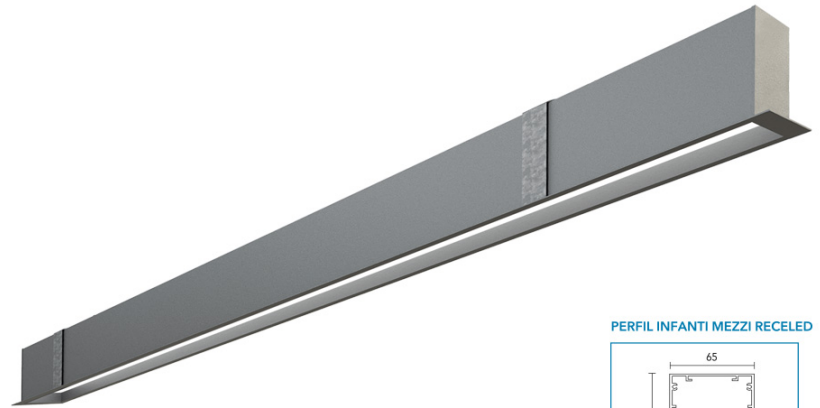

INFANTI MEZZI RECELED

VIDA ÚTIL 30.000 Hrs.

EMPOTRABLE TECHO

OPCIÓN DIMERIZABLE DALI

INTERIOR

ADMITE EMERGENCIA

CRI >= 80

DESCRIPCIÓN

TIPO DE LUMINARIA: Empotrable de Techo

TIPO DE TECHO: Durlock

SISTEMA ÓPTICO: Difusor de Policarbonato Opto Max

DISTRIBUCIÓN DE LUZ: Directa - Simétrica

MATERIALES: Cuerpo en Extrusión de Aluminio

TRATAMIENTO DE SUPERFICIE: Pintura polvo poliéster

COLORES

.....
Forte Gen4 2ft20

.....
Forte Gen4 1ft20

.....
Forte Gen4 1/2ft20

CASAMBI **Helvar**

PERFIL INFANTI MEZZI RECELED

INFORMACIÓN TÉCNICA

CÓDIGO	Forte Gen4 2ft20	Forte Gen4 1ft20	POTENCIA	FLUJO de PLACA	HUECO INDIVIDUAL	HUECO LÍNEA CONTINUA (LC)	LARGO FRENTE (LF)	ANCHO FRENTE
IMR056	1	-	13 w	2200 lm	70x575 mm	564 mm	598 mm	82 mm
IMR085	1	1	19 w	3300 lm	70x856 mm	845 mm	878 mm	82 mm
IMR113	2	-	26 w	4400 lm	70x1137 mm	1126 mm	1160 mm	82 mm
IMR141	2	1	32 w	5500 lm	70x1418 mm	1407 mm	1441 mm	82 mm
IMR169	3	-	38 w	6600 lm	70x1699 mm	1688 mm	1722 mm	82 mm

DIMENSIONES

PERFIL INFANTI MEZZI RECELED

ILUMINANCIA

IMR113