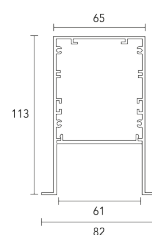

COLORES

.....
Forte Gen4 2ft20

.....
Forte Gen4 1ft20

.....
Forte Gen4 1/2ft20

CASAMBI **Helvar**

PERFIL INFANTI MEZZI RECELED

INFORMACIÓN TÉCNICA

CÓDIGO	Forte Gen4 2ft20	Forte Gen4 1ft20	POTENCIA	FLUJO de PLACA	HUECO INDIVIDUAL	HUECO LÍNEA CONTINUA (LC)	LARGO FRENTE (LF)	ANCHO FRENTE
IMR056	1	-	13 w	2200 lm	70x575 mm	564 mm	598 mm	82 mm
IMR085	1	1	19 w	3300 lm	70x856 mm	845 mm	878 mm	82 mm
IMR113	2	-	26 w	4400 lm	70x1137 mm	1126 mm	1160 mm	82 mm
IMR141	2	1	32 w	5500 lm	70x1418 mm	1407 mm	1441 mm	82 mm
IMR169	3	-	38 w	6600 lm	70x1699 mm	1688 mm	1722 mm	82 mm

DIMENSIONES

PERFIL INFANTI MEZZI RECELED

ILUMINANCIA

IMR113